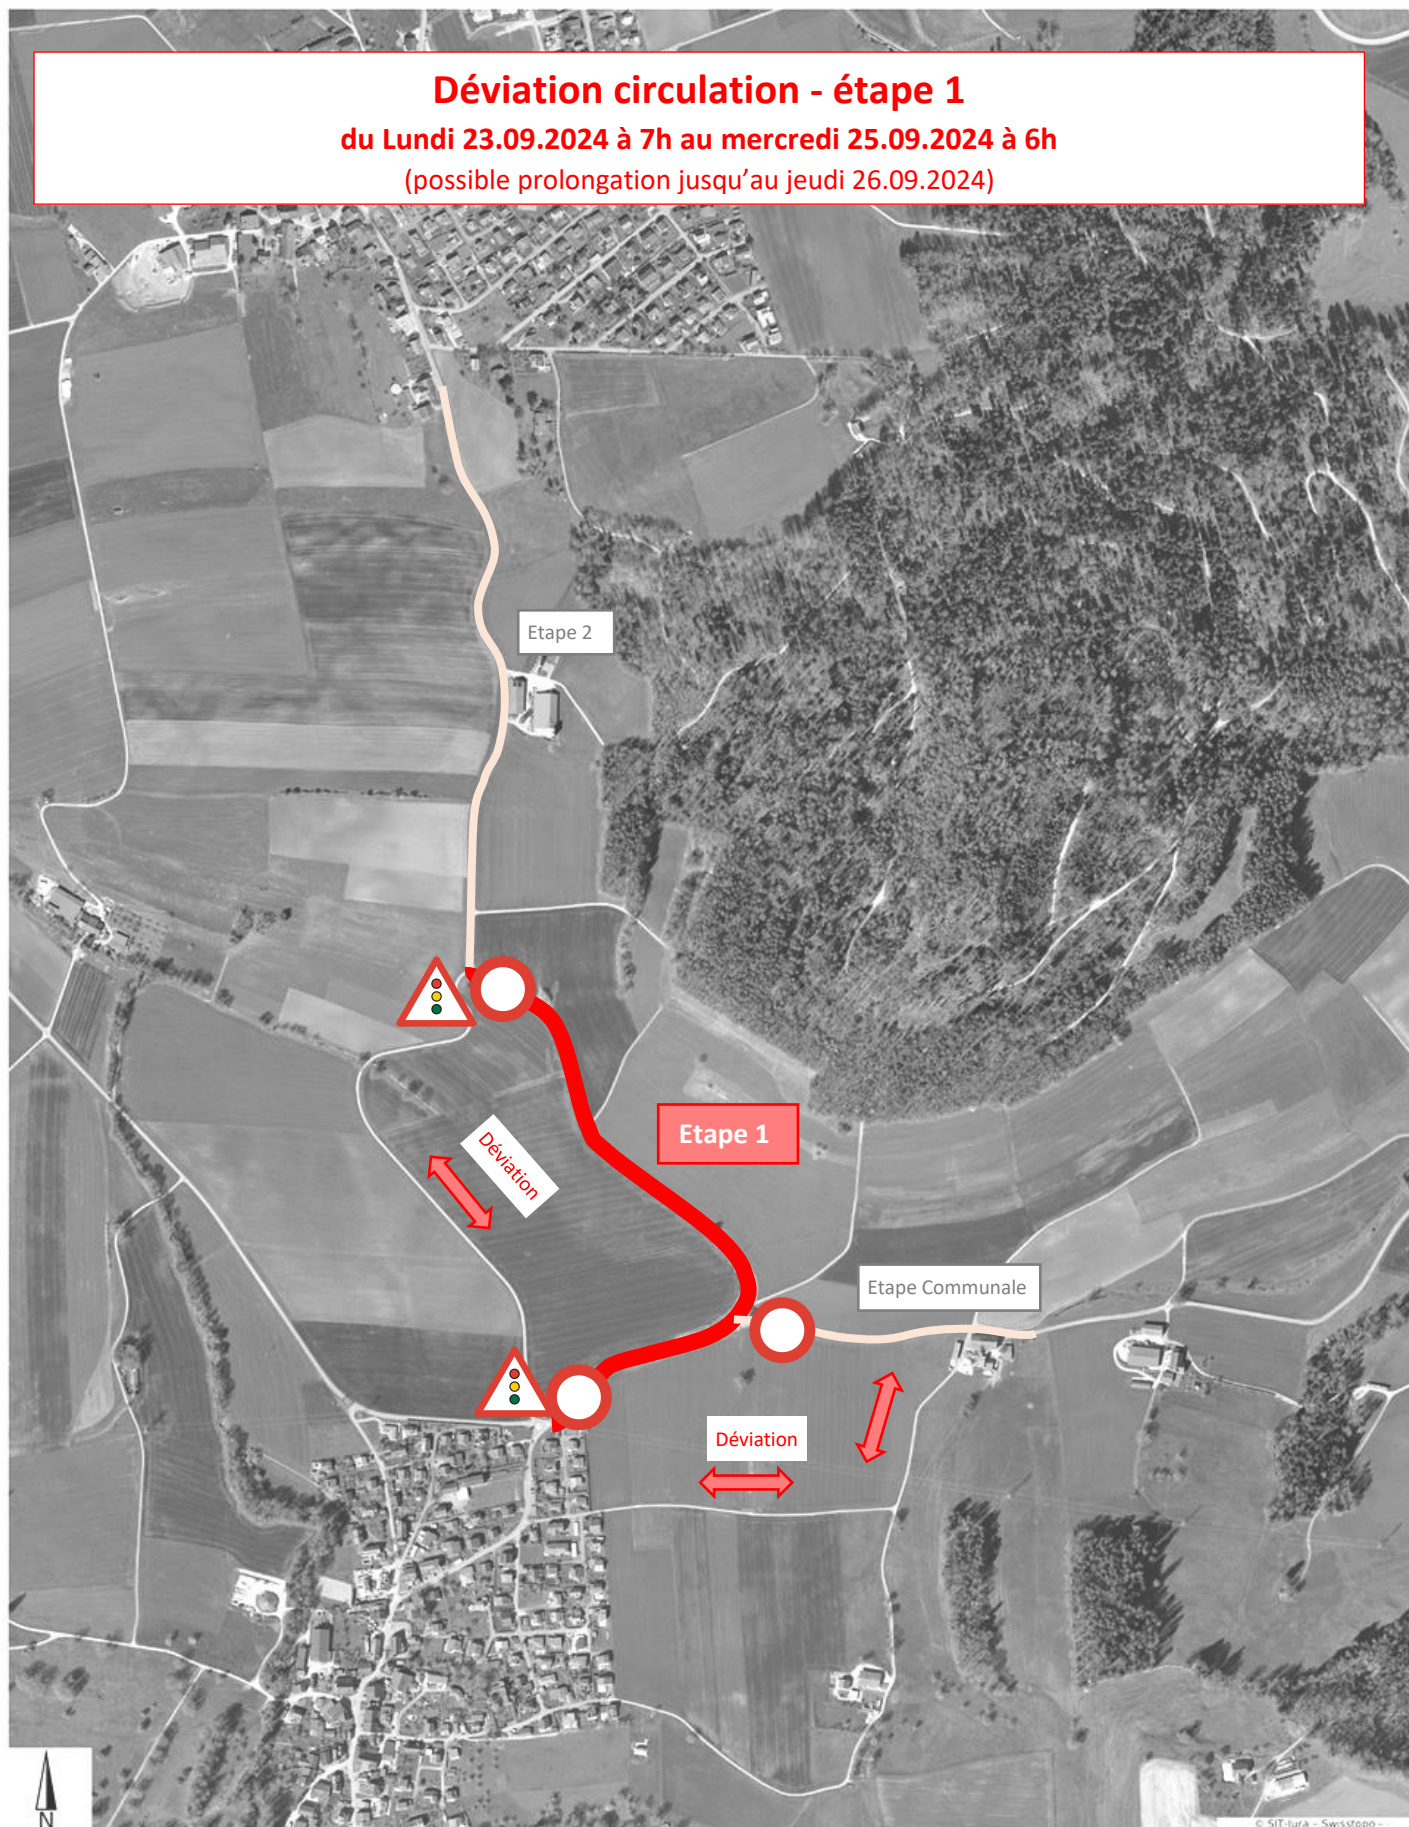

Déviat[i]on circulation - étape 1

du Lundi 23.09.2024 à 7h au mercredi 25.09.2024 à 6h

(possible prolongation jusqu'au jeudi 26.09.2024)

© SIT Jura - Swisstopo - Openstreetmap

Déviat[i]on circulation - étape 2

du *mercredi 25.09.2024 à 7h au vendredi 27.07.2024 à 12h

© SIT Jura - Swisstopo - Openstreetmap

Echelle 1:10'000

Déviation ligne de bus du lundi 23.09.2024 à 7h au vendredi 27.09.2024 à 12h

Arrêt de bus déplacé

Arrêts de bus supprimés

© SIT-Jura - Swisstopo - Openstreetmap