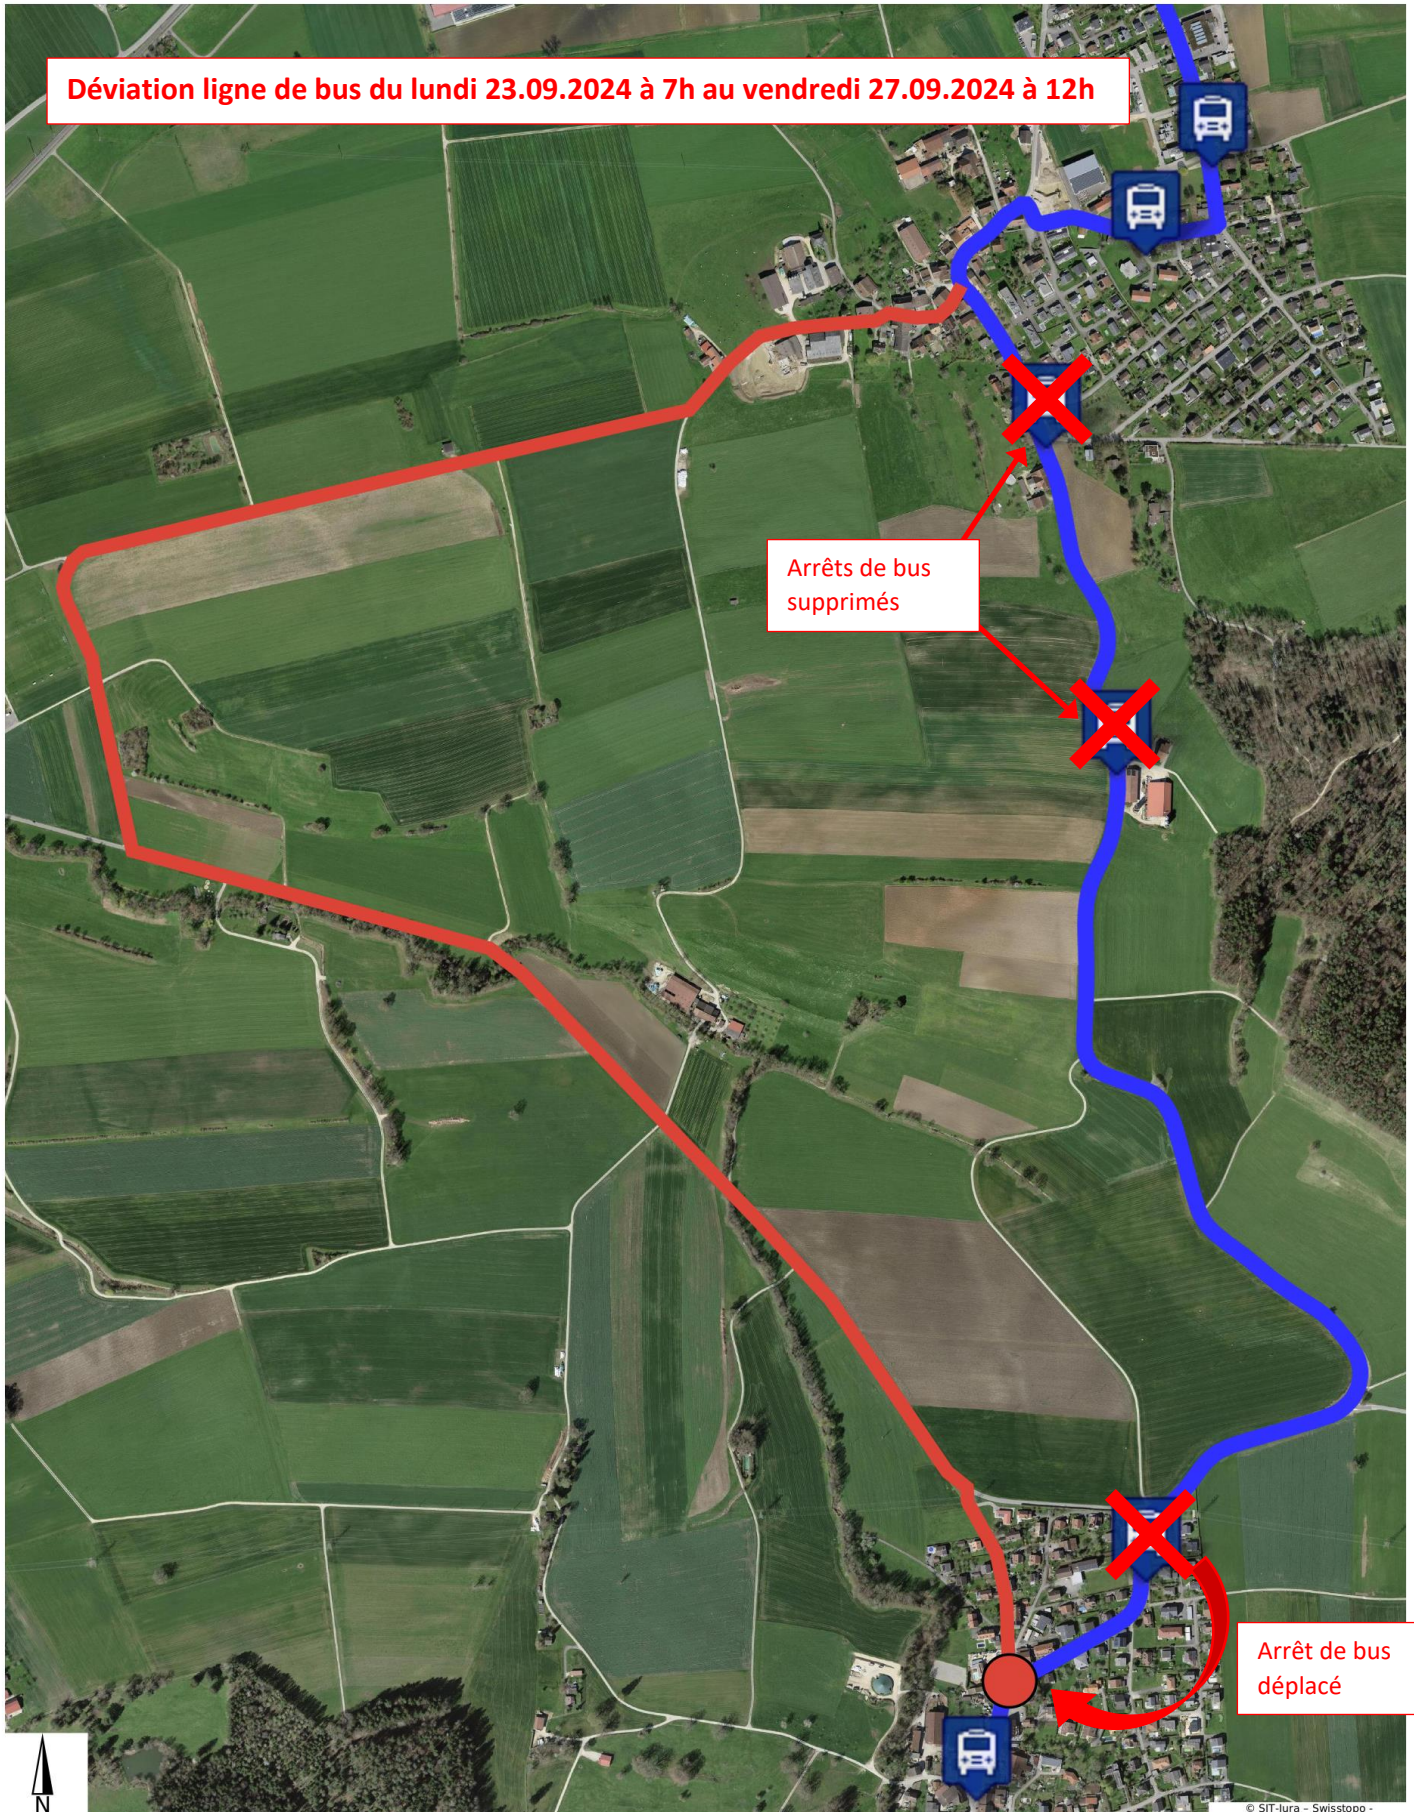

Déviat[i]on circulation - étape 1

du Lundi 23.09.2024 à 7h au mercredi 25.09.2024 à 6h

(possible prolongation jusqu'au jeudi 26.09.2024)

© SIT Jura - Swisstopo - Openstreetmap

Déviat[i]on circulation - étape 2

du *mercredi 25.09.2024 à 7h au vendredi 27.07.2024 à 12h

© SIT Jura - Swisstopo - Openstreetmap

Echelle 1:10'000

Déviation ligne de bus du lundi 23.09.2024 à 7h au vendredi 27.09.2024 à 12h

Arrêt de bus déplacé

Arrêts de bus supprimés

© SIT-Jura - Swisstopo - Openstreetmap