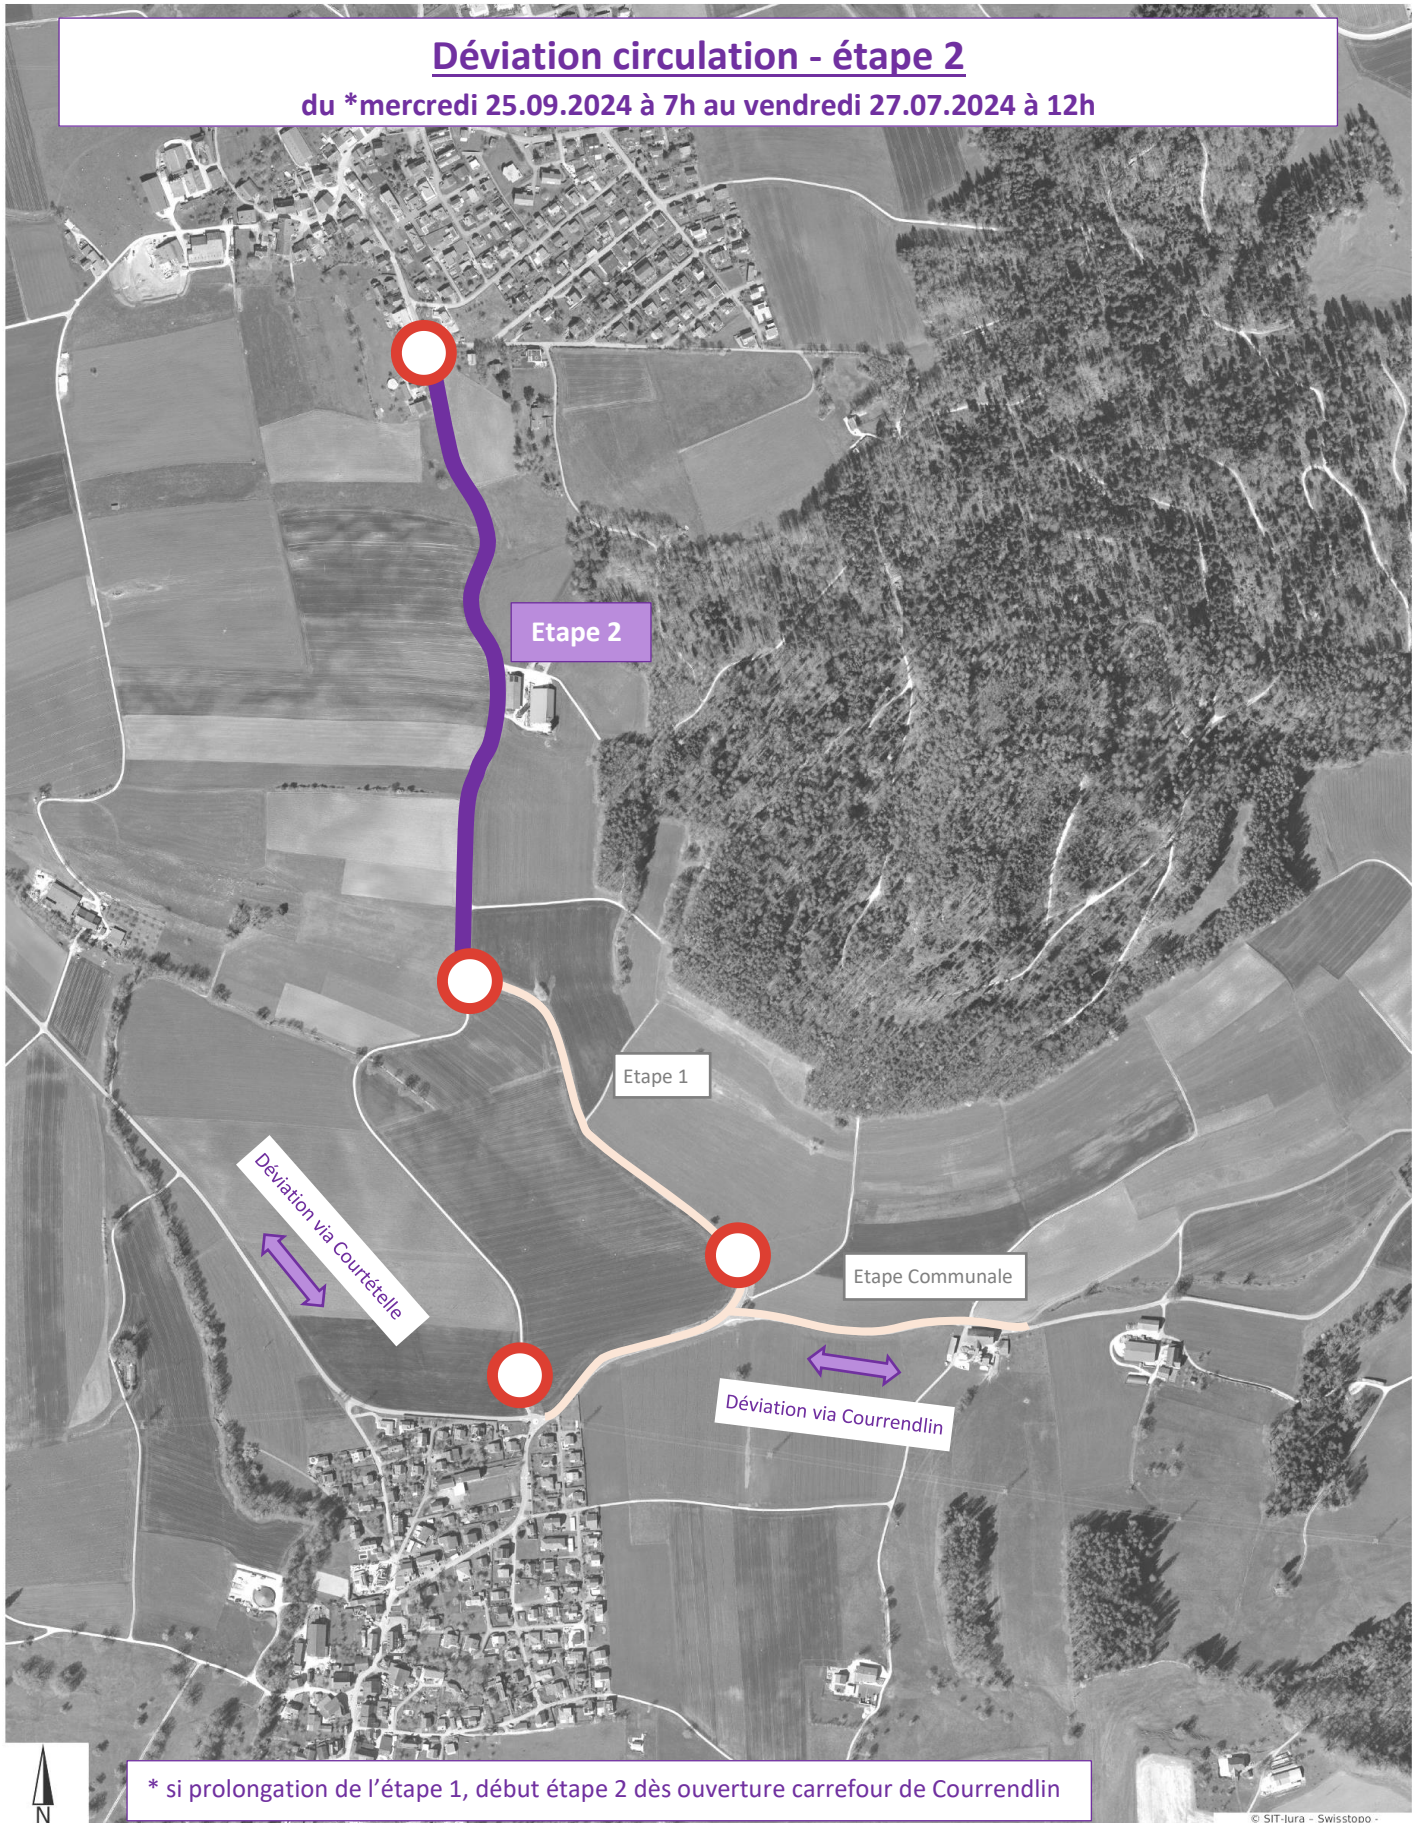

Déviat[i]on circulation - étape 1

du Lundi 23.09.2024 à 7h au mercredi 25.09.2024 à 6h

(possible prolongation jusqu'au jeudi 26.09.2024)

© SIT Jura - Swisstopo - Openstreetmap

Déviat[i]on circulation - étape 2

du *mercredi 25.09.2024 à 7h au vendredi 27.07.2024 à 12h

© SIT Jura - Swisstopo - Openstreetmap

Echelle 1:10'000

Déviation ligne de bus du lundi 23.09.2024 à 7h au vendredi 27.09.2024 à 12h

Arrêt de bus déplacé

Arrêts de bus supprimés

© SIT-Jura - Swisstopo - Openstreetmap