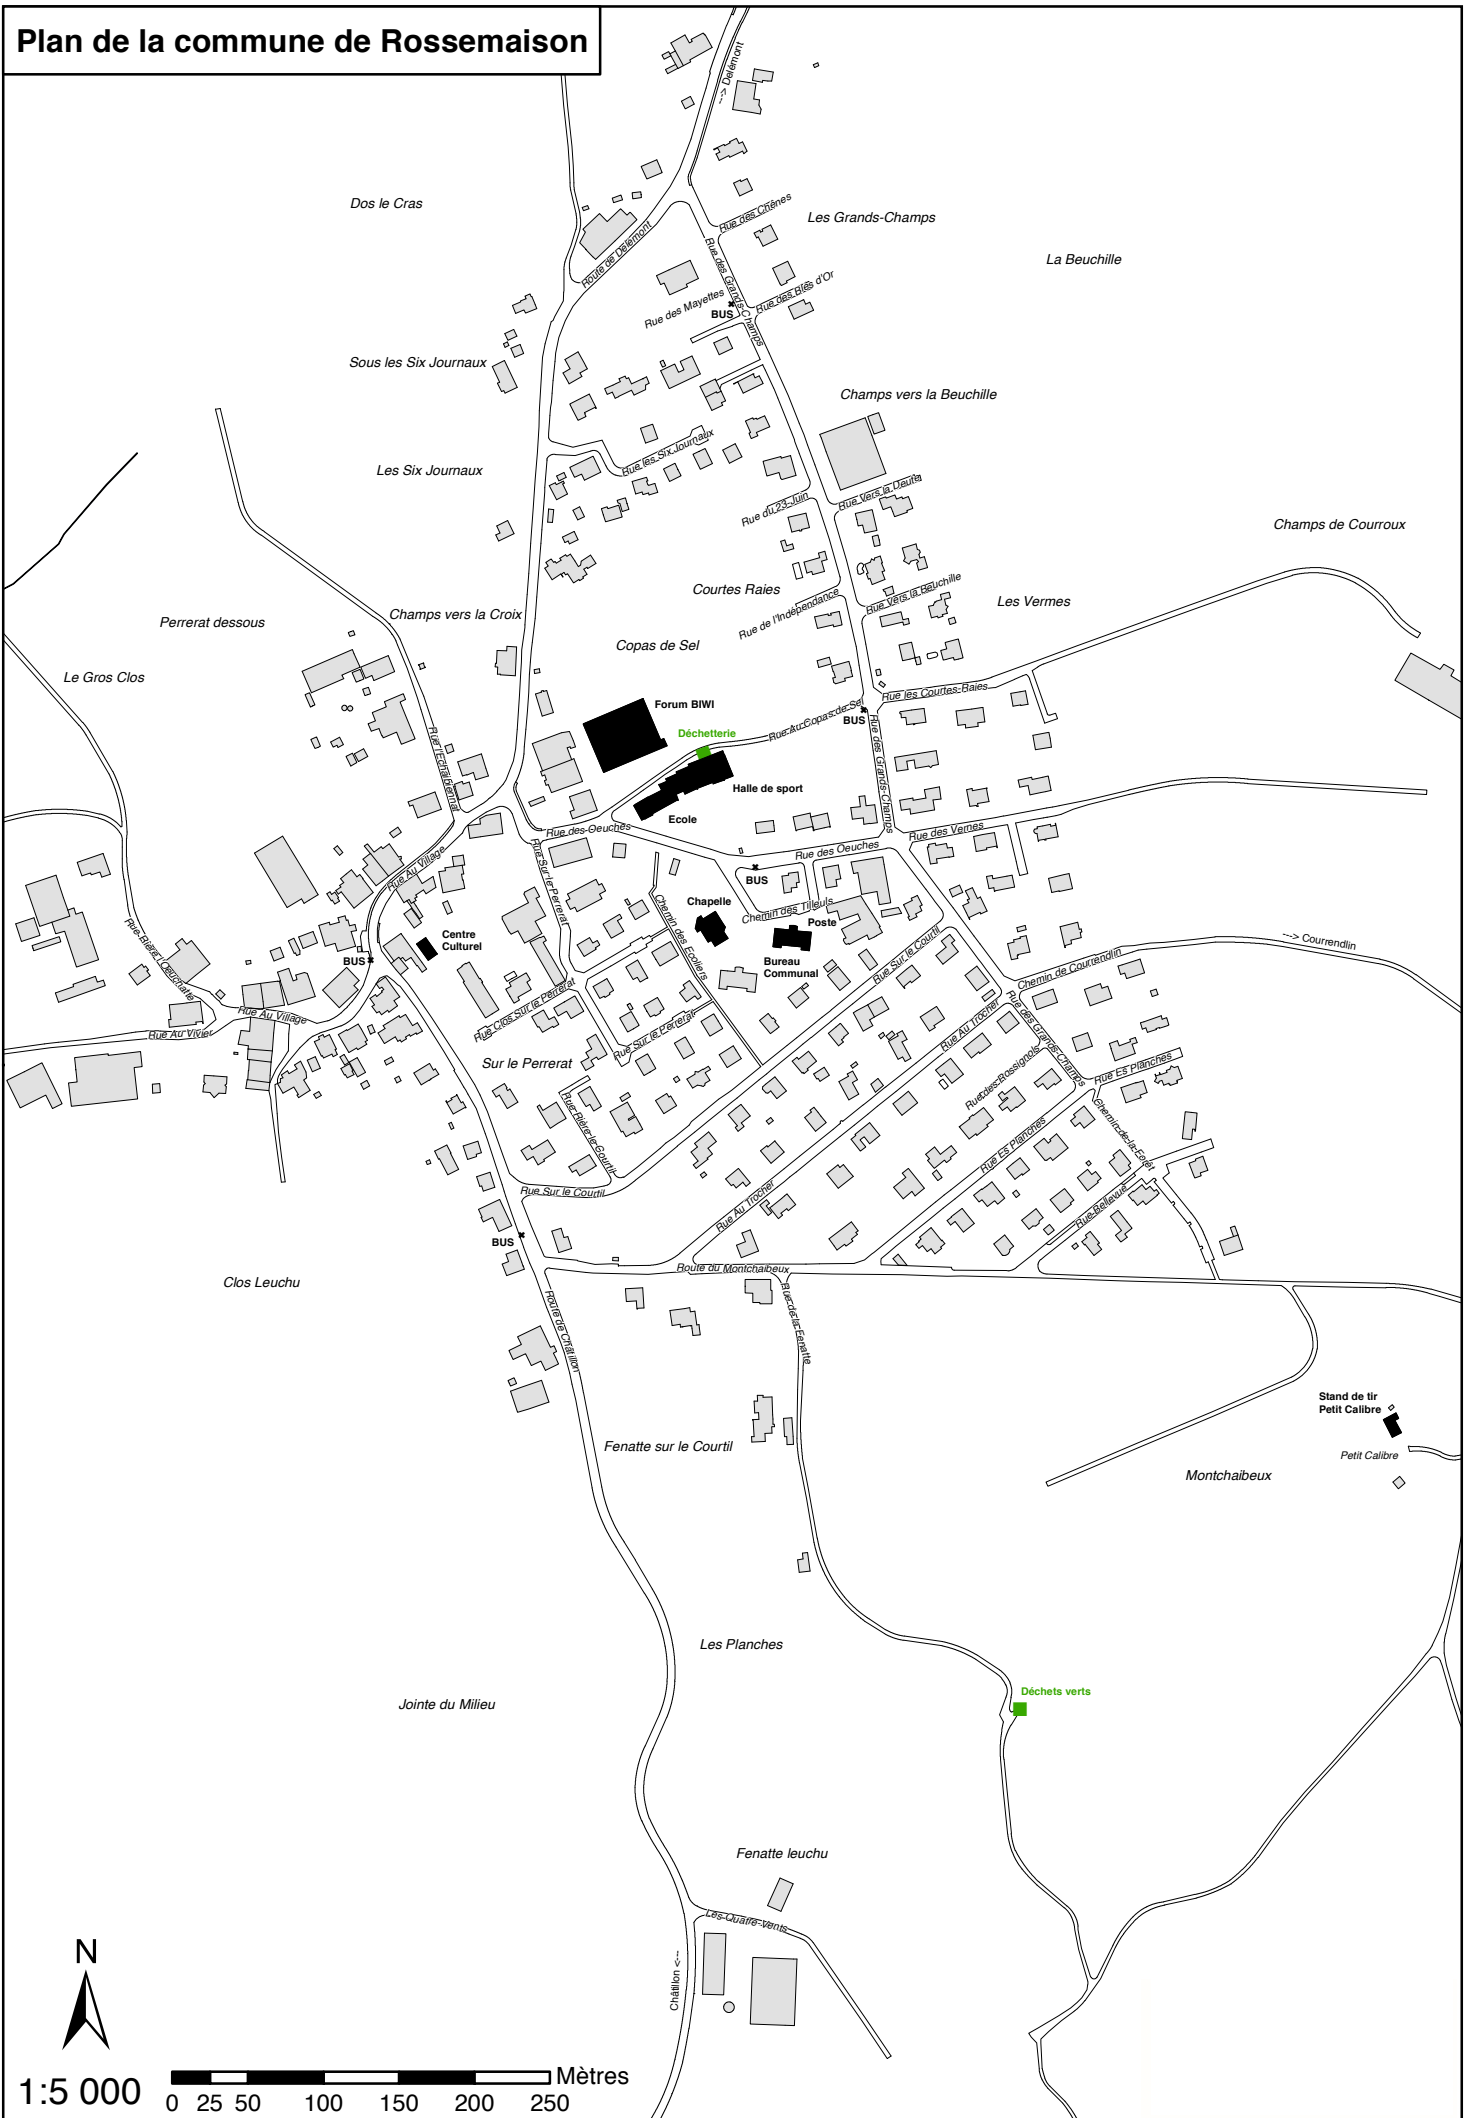

Plan de la commune de Rossemaison

1:5 000

0 25 50 100 150 200 250 Mètres